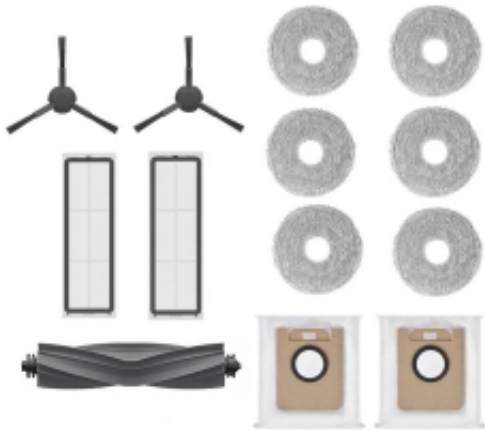

Link do produktu: <https://media-okazje.pl/zestaw-akcesoriow-do-roboty-sprzatajacego-dreame-l20-ultra-l20-ultra-complete-p-9253.html>

Zestaw akcesoriów do robota sprzątającego Dreame L20 Ultra / L20 Ultra Complete

Cena	399,00 zł
Numer katalogowy	270509932
Kod producenta	054426
Kod EAN	6976233671116

Opis produktu

Zestaw akcesoriów do robota sprzątającego Dreame L20 Ultra / L20 Ultra Complete

Zestaw akcesoriów do robota sprzątającego Dreame L20 Ultra / L20 Ultra Complete zawiera 2 szczotki boczne, 6 nakładek mopujących, 2 filtry i 2 worki na kurz, aby zapewnić Ci wszystkie niezbędne akcesoria. Są one idealnie dostosowane do modelu Dreame L20 Ultra i Dreame L20 Ultra Complete, aby instalacja przebiegła szybko i bezproblemowo, a Twój robot sprzątający był jak najszybciej gotowy do sprzątania.

Skład zestawu

- 2x szczotka boczna
- 6x nakładka mopująca
- 2x filtr
- 2x worek na kurz

Model
Kompatybilność

RAK28
Dreame L20 Ultra / L20 Ultra Complete