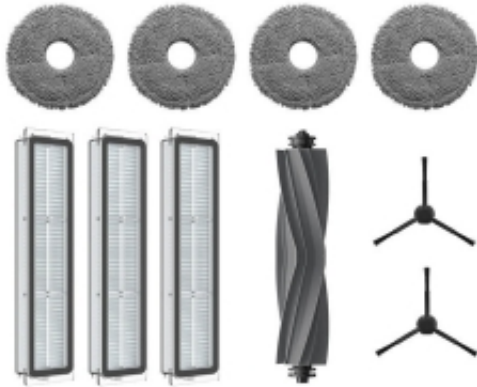

Link do produktu: <https://media-okazje.pl/zestaw-akcesoriow-do-roboty-sprzatajacego-dreame-l10s-pro-p-8526.html>

Zestaw akcesoriów do robota sprząającego Dreame L10s Pro

Cena	129,00 zł
Numer katalogowy	270509153
Kod producenta	050683
Kod EAN	6973734680463

Opis produktu

Zestaw akcesoriów do robota sprząającego Dreame L10s Pro

Ciesz się efektywną pracą robota sprząającego Dreame L10s Pro i zachowaj go w świetnym stanie na dłużej. Aby zapewnić sobie jego wydajne działanie, należy regularnie wymieniać określone części. Pomoże Ci w tym ten praktyczny zestaw akcesoriów! Znajdziesz w nim zapasową szczotkę główną, 2 szczotki boczne, 3 filtry i 4 nakładki do mopowania. Dzięki nim robot bez problemu poradzi sobie nawet z wyjątkowo uporczywymi zanieczyszczeniami.

W zestawie

- Szczotka główna
- Szczotka boczna x2
- Filtr x3
- Nakładka do mopowania x4

Producent
Model
Kompatybilność

Dreame
RAK12
Robot sprząający Dreame L10s Pro