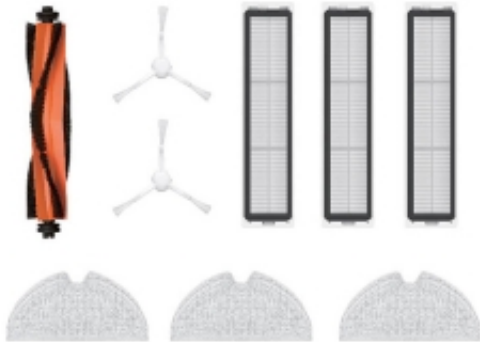

Link do produktu: <https://media-okazje.pl/zestaw-akcesoriow-do-odkurzacza-dreame-l10-probiały-p-5058.html>

Zestaw akcesoriów do odkurzacza Dreame L10 Pro biały

Cena	105,00 zł
Numer katalogowy	270505395
Kod producenta	035799
Kod EAN	6973734680432

Opis produktu

Zestaw akcesoriów do robota sprząającego Dreame L10 Pro

Ciesz się efektywną pracą robota sprząającego Dreame L10 Pro i zachowaj go w świetnym stanie na dłużej. Aby zapewnić sobie jego wydajne działanie, należy regularnie wymieniać określone części. Pomoże Ci w tym ten praktyczny zestaw akcesoriów! Znajdziesz w nim zapasową szczotkę główną, 2 szczotki boczne, 3 filtry i 3 nakładki do mopowania. Dzięki nim robot bez problemu poradzi sobie nawet z wyjątkowo uporczywymi zanieczyszczeniami.

W zestawie

- Szczotka główna
- Szczotka boczna x2
- Filtr x3
- Nakładka do mopowania x3

Producent
Model
Kompatybilność

Dreame
RAK4
Robot sprząający Dreame L10 Pro