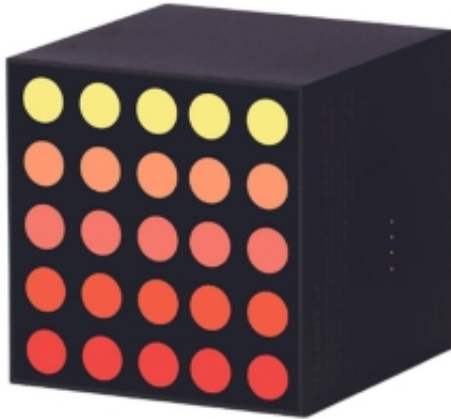

Link do produktu: <https://media-okazje.pl/yeelight-swietlly-panel-gamingowy-smart-cube-light-matrix-p-8466.html>

Yeelight Świetlly panel gamingowy Smart Cube Light Matrix

Cena	139,00 zł
Numer katalogowy	270509091
Kod producenta	051645
Kod EAN	6924922216933

Opis produktu

Yeelight Świetlly panel gamingowy Smart Cube Light Matrix

Marzysz o pięknym oświetleniu swojego pokoju? Zależy Ci jednak na niebanalnym rozwiązaniu? Yeelight może Ci to zapewnić! Panele świetlne, które możesz dowolnie ustawiać na dedykowanej bazie, umożliwią stworzenie pięknego światła i klimatycznej atmosfery, dopasowanej do sytuacji. Występują one w 3 różnych formach — w tej ofercie znajdziesz jeden panel gamingowy Smart Cube Light Matrix, który nada całości niesamowitego charakteru. UWAGA: będzie działać po połączeniu z dedykowaną bazą, dostępną w oddzielnej sprzedaży. Wraz z Yeelight pobudzisz swoją wyobraźnię, ponieważ to coś więcej, niż tylko oświetlenie!

Doskonałe oświetlenie stanowiska

Jednym z paneli Yeelight jest Smart Cube Light Matrix. Został on wyposażony w 25 koralików LED. Za ich pomocą możesz dostosować matrycę panelu pod swoje preferencje i nastroje, ponieważ zapewniają one nieskończone możliwości! W specjalnej aplikacji na telefon będziesz w stanie narysować obrazki, dostosować ich kolor, a nawet stworzyć zegar! Dodatkowo, zarządzanie oświetleniem ułatwi Ci przycisk sterowania na kostce, a matowe wykończenia dodają jej elegancji.