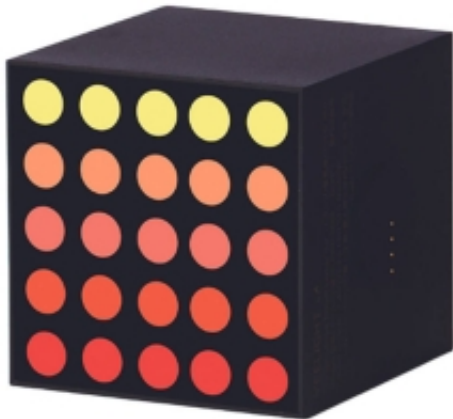

Link do produktu: <https://media-okazje.pl/yeelight-swietlly-panel-gamingowy-smart-cube-light-matrix-p-8466.html>

Yeelight Świetlly panel gamingowy Smart Cube Light Matrix

Cena	139,00 zł
Numer katalogowy	270509091
Kod producenta	051645
Kod EAN	6924922216933

Opis produktu

Yeelight Świetlly panel gamingowy Smart Cube Light Matrix

Marzysz o pięknym oświetleniu swojego pokoju? Zależy Ci jednak na niebanalnym rozwiązaniu? Yeelight może Ci to zapewnić! Panele świetlne, które możesz dowolnie ustawiać na dedykowanej bazie, umożliwią stworzenie pięknego światła i klimatycznej atmosfery, dopasowanej do sytuacji. Występują one w 3 różnych formach — w tej ofercie znajdziesz jeden panel gamingowy Smart Cube Light Matrix, który nada całości niesamowitego charakteru. UWAGA: będzie działać po połączeniu z dedykowaną bazą, dostępną w oddzielnej sprzedaży. Wraz z Yeelight pobudzisz swoją wyobraźnię, ponieważ to coś więcej, niż tylko oświetlenie!

Doskonałe oświetlenie stanowiska

Jednym z paneli Yeelight jest Smart Cube Light Matrix. Został on wyposażony w 25 koralików LED. Za ich pomocą możesz dostosować matrycę panelu pod swoje preferencje i nastroje, ponieważ zapewniają one nieskończone możliwości! W specjalnej aplikacji na telefon będziesz w stanie narysować obrazki, dostosować ich kolor, a nawet stworzyć zegar! Dodatkowo, zarządzanie oświetleniem ułatwi Ci przycisk sterowania na kostce, a matowe wykończenia dodają jej elegancji.