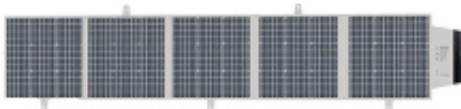

Link do produktu: <https://media-okazje.pl/panel-fotowoltaiczny-bigblue-b446-200w-p-4932.html>

Panel fotowoltaiczny BigBlue B446 200W

Cena	679,00 zł
Numer katalogowy	270505258
Kod producenta	034614
Kod EAN	6975183210055

Opis produktu

Panel fotowoltaiczny / ładowarka solarna BigBlue B446

Postaw na ekologiczne rozwiązania, oszczędzaj prąd i płać niższe rachunki. Panel fotowoltaiczny BigBlue B446 umożliwia korzystanie z ogólnodostępnej, a zarazem darmowej energii słonecznej. Jego sprawność wynosi ponad 20%, a moc sięga nawet 200 W. Co więcej, składana konstrukcja produktu znacznie ułatwia jego ewentualny transport.

Niezawodne źródło energii

Czerp energię elektryczną ze słońca. Panel fotowoltaiczny BigBlue z monokrystalicznymi ogniwami wyróżnia się wysoką sprawnością na poziomie ponad 20%. To oznacza, że działa wyjątkowo wydajnie i stabilnie. Za jego pomocą bez problemu naładujesz swoją stację zasilania. Już nie musisz się martwić, że Twoim urządzeniom zabraknie prądu!

Składana konstrukcja

Wybierasz się na kemping lub wyprawę kamperem? Zabierz panel słoneczny ze sobą i ciesz się niemal nieograniczonym dostępem do energii elektrycznej, gdziekolwiek się znajdziesz. Produkt charakteryzuje się składaną konstrukcją, dzięki której jego transport nie sprawi Ci problemu. Wymiary B446 po złożeniu to jedynie 530 x 530 x 60 mm.