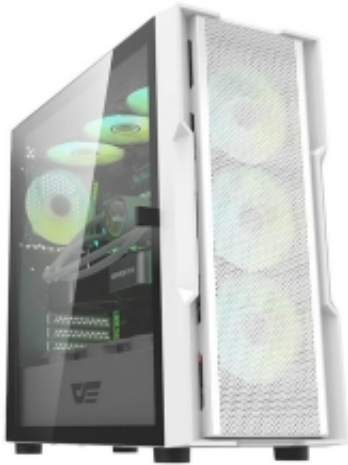

Link do produktu: <https://media-okazje.pl/obudowa-komputerowa-darkflash-dk431-4-wentylatory-biala-p-5680.html>

Obudowa komputerowa Darkflash DK431 + 4 wentylatory (biała)

Cena	299,00 zł
Numer katalogowy	270506049
Kod producenta	036090
Kod EAN	4710343794516

Opis produktu

Obudowa komputerowa Darkflash DK431 + 4 wentylatory

Za pomocą obudowy komputerowej Darkflash DK431 bez trudu stworzysz konfigurację sprzętową, na której będzie Ci się dobrze grało lub pracowało. Produkt został wyposażony w różne porty takie jak USB 3.0 i 2.0, a do jego wykonania zastosowano wysokiej jakości materiały. Przezroczysty, otwierany panel boczny nie tylko ułatwi wymianę podzespołów, ale też pozwoli uzyskać ciekawe efekty wizualne, na przykład w połączeniu z wentylatorami RGB.

Stylowa i funkcjonalna

Boczny panel obudowy został wyposażony w praktyczne zawiasy, możesz więc w prosty sposób go otworzyć, aby wymienić podzespoły lub wyczyścić sprzęt. Do jego wykonania zastosowano szkło hartowane, co pozwala wyeksponować umieszczone wewnątrz elementy - na przykład takie z kolorowym podświetleniem. Jego otwieranie ułatwia specjalny, jedwabny uchwyt. Co więcej, przedni panel ze strukturą siatki i filtrem PVC nadaje obudowie jeszcze ciekawszy, industrialny charakter.

Więcej możliwości rozbudowy

Obudowa umożliwia montaż nawet 4 dysków twardych, dzięki czemu nie musisz się martwić, że zabraknie Ci miejsca na Twoje zdjęcia czy filmy. Idealnie nada się między innymi dla grafików i fotografów. Pozwala też zamontować kartę VGA 400 mm i chłodzenie procesora o wysokości 160 mm. Starannie przemyślana konstrukcja i praktyczna przelotka na kabel sprawiają, że możesz optymalnie zagospodarować przestrzeń. DK431 ma również wyjmowany filtr przeciwkurzowy, który ułatwi Ci zachowanie podzespołów w dobrym stanie.