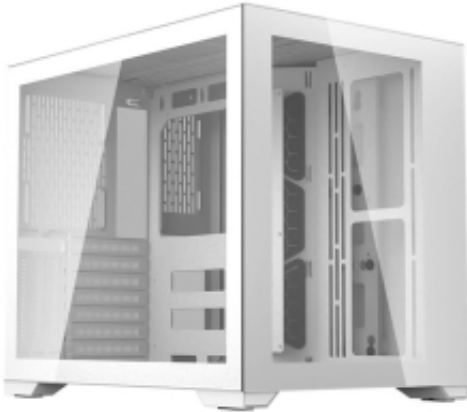

Link do produktu: <https://media-okazje.pl/obudowa-komputerowa-darkflash-c305-atx-biala-p-5234.html>

Obudowa komputerowa Darkflash C305 ATX (biała)

Cena	349,00 zł
Numer katalogowy	270505573
Kod producenta	034262
Kod EAN	4710343794462

Opis produktu

Obudowa komputerowa Darkflash C305 ATX

Chcesz stworzyć dla siebie konfigurację sprzętową, na której będzie Ci się wygodnie grało lub pracowało? Obudowa komputerowa Darkflash C305 ATX będzie odpowiednim wyborem! Została wyposażona w kilka portów, w tym USB 3.0 i 2.0, oferuje też mnóstwo możliwości rozbudowy. Co więcej, przezroczysty panel przedni i boczny pozwoli Ci wyeksponować wybrane podzespoły, na przykład takie z podświetleniem RGB.

Stwórz odpowiedni system chłodzenia

Z Darkflash możesz grać w nawet najbardziej dynamiczne gry lub korzystać z wymagającego oprogramowania, nie obawiając się, że komputer będzie się przegrzewał. Obudowa C305 ATX pozwala zainstalować do 9 wentylatorów. Umożliwia też montaż chłodzenia wodnego 240 mm lub 360 mm. Co więcej, siatka na górnym panelu zapewnia jeszcze efektywniejsze odprowadzanie ciepła.

Szereg możliwości

Stwórz idealną konfigurację dla siebie. Obudowa umożliwia montaż 2 dysków twardych HDD lub SSD, co daje Ci pewność, że będziesz mieć wystarczająco dużo miejsca na swoje pliki. Możesz też zainstalować kartę graficzną o maksymalnej długości 400 mm oraz chłodzenie procesora o wysokości do 200 mm. Produkt jest kompatybilny ze standardem płyty głównej ATX, M-ATX i ITX, a miejsce na źródło zasilania znajduje się w jego bocznej części.

Wbudowane porty

Korzystaj z dostępnych portów i ciesz się wygodną obsługą komputera. Obudowa C305 ATX została wyposażona między innymi w port USB 3.0, który pozwoli Ci na szybkie ładowanie podłączonych urządzeń. Umożliwi też przesyłanie plików w krótszym czasie. Dostępne są również 2 porty USB 2.0, wyjście słuchawkowe, wejście mikrofonowe, a także przyciski Reset i Power.

Niepowtarzalny styl

Nadaj swojemu komputerowi niepowtarzalny charakter. Obudowa C305 ATX została wyposażona w 2 przezroczyste panele - przedni oraz boczny. Możesz więc na przykład zamontować w niej wentylatory RGB i uzyskać fantastyczny efekt wizualny. Minimalistyczny, nowoczesny design produktu z pewnością przypadnie do gustu wielu użytkownikom.