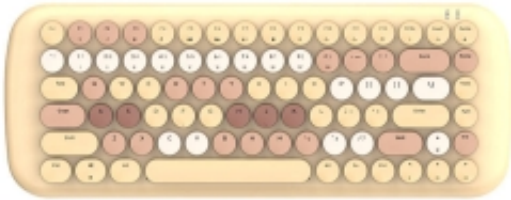

Link do produktu: <https://media-okazje.pl/klawiatura-mechaniczna-mofii-candy-m-bezowa-p-4885.html>

## Klawiatura mechaniczna MOFII Candy M (Beżowa)

Cena	<b>169,00 zł</b>
Numer katalogowy	<b>270505206</b>
Kod producenta	<b>034333</b>
Kod EAN	<b>6950125749060</b>

#### Klawiatura mechaniczna MOFII Candy M

Klawiatura MOFII Candy M SK-645 wyróżnia się oryginalnym designem i została wyposażona w 84 klawisze z przełącznikami Blue. Obsługuje N-Key rollover i pozwala zablokować przycisk Windows - to doskonała opcja dla graczy. Na uwagę zasługuje także podświetlenie LED z aż 20 dostępnymi efektami. Klawiatura charakteryzuje się również ergonomiczną konstrukcją, dzięki czemu zapewnia niezrównany komfort użytkowania.

#### Idealna dla graczy

Przenieś swoją rozgrywkę na nowy poziom. Klawiatura została wyposażona w 84 klawisze z niebieskimi przełącznikami, które wyróżniają się żywotnością do 50 milionów kliknięć i zapewniają skrócony czas reakcji. Obsługuje też N-Key rollover, możesz więc wciskać kilka przycisków jednocześnie, nie obawiając się konfliktu. Dostępna jest również opcjonalna blokada klawisza Windows - już nie musisz się martwić, że przez przypadek go naciśniesz i przerwiesz rozgrywkę. Z MOFII pobijesz kolejny rekord!