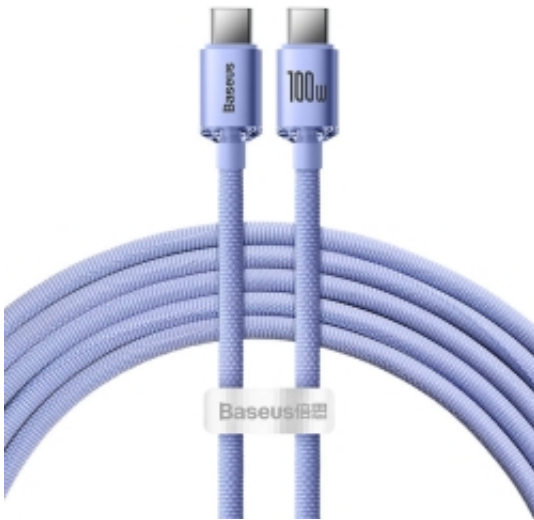

Link do produktu: <https://media-okazje.pl/kabel-usb-c-do-usb-c-baseus-crystal-shine-100w-2m-fioletowy-p-4479.html>

## Kabel USB-C do USB-C Baseus Crystal Shine, 100W, 2m (fioletowy)

Cena	<b>24,90 zł</b>
Numer katalogowy	<b>270504774</b>
Kod producenta	<b>030625</b>
Kod EAN	<b>6932172602918</b>

#### Kabel szybkiego ładowania i transferu danych Baseus Crystal Shine Series

Prezentujemy przewód szybkiego ładowania oraz transferu danych Baseus CAJY000705. Dzięki uniwersalnemu wyjściu USB-C łatwo podładowujesz telefon czy laptopa. Maksymalna moc 100 W pozwala na błyskawiczne uzupełnienie energii urządzenia lub równie szybki transfer danych.

#### Stylowy, wygodny design

Seria Baseus Crystal Shine Series to połączenie funkcjonalności i stylu. 2-metrowy kabel ułatwi Ci użytkowanie w wielu sytuacjach, na przykład chcąc podładować telefon w samochodzie, nawet siedząc na tylnym siedzeniu. Co więcej, kilka wersji kolorystycznych pozwoli Ci wybrać coś specjalnie dla Ciebie!