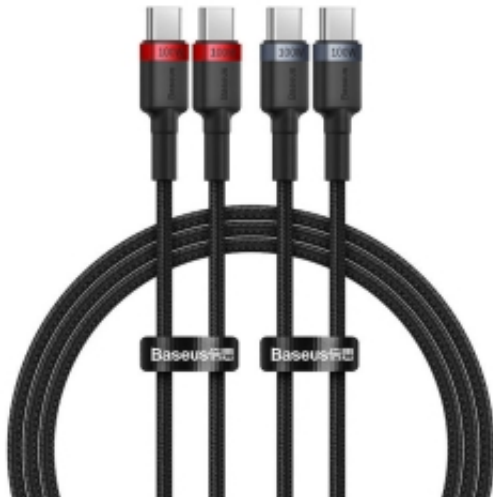

Link do produktu: <https://media-okazje.pl/kabel-baseus-cafule-usb-c-do-usb-c-100w-1m-2szt-czerwono-czarny-szaro-czarny-p-13087.html>

## Kabel Baseus Cafule USB-C do USB-C 100W,1m, 2szt (czerwono-czarny, szaro-czarny)

Cena	<b>34,99 zł</b>
Numer katalogowy	<b>270515847</b>
Kod producenta	<b>064112</b>
Kod EAN	<b>6932172657451</b>

#### **Kabel Baseus Cafule USB-C do USB-C 100W,1m, 2szt (czerwono-czarny, szaro-czarny)**

Zestaw dwóch kabli USB-C do USB-C Baseus Cafule to idealny wybór dla osób, którym zależy na szybkim ładowaniu i wydajnej transmisji danych. Wchodzące w jego skład przewody oferują moc PD na poziomie 100 W oraz prędkość transferu sięgającą 480 Mbps – z pewnością sprostają Twoim oczekiwaniom.

#### **Szybkie ładowanie**

Odkryj potęgę szybkiego ładowania z kablami Baseus Cafule. Obsługują one standard PD z mocą 100 W, a także wyjście 20 V / 5 A, umożliwiając błyskawiczne odnawianie energii Twoich urządzeń. Zapomnij o długim oczekiwaniu, aż Twój telefon czy laptop będzie znów gotowy do pracy!