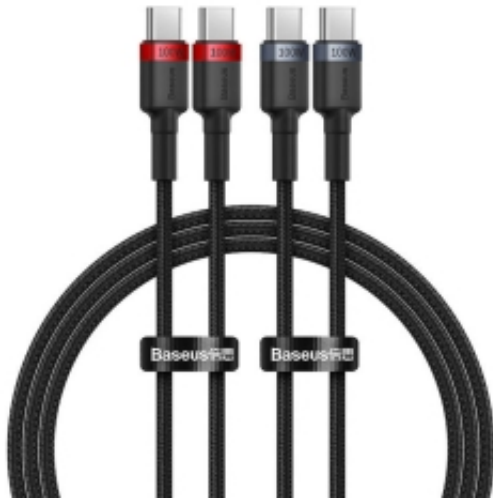

Link do produktu: <https://media-okazje.pl/kabel-baseus-cafule-usb-c-do-usb-c-100w-1m-2szt-czerwono-czarny-szaro-czarny-p-13087.html>

## Kabel Baseus Cafule USB-C do USB-C 100W,1m, 2szt (czerwono-czarny, szaro-czarny)

Cena	<b>34,99 zł</b>
Numer katalogowy	<b>270515847</b>
Kod producenta	<b>064112</b>
Kod EAN	<b>6932172657451</b>

#### **Kabel Baseus Cafule USB-C do USB-C 100W,1m, 2szt (czerwono-czarny, szaro-czarny)**

Zestaw dwóch kabli USB-C do USB-C Baseus Cafule to idealny wybór dla osób, którym zależy na szybkim ładowaniu i wydajnej transmisji danych. Wchodzące w jego skład przewody oferują moc PD na poziomie 100 W oraz prędkość transferu sięgającą 480 Mbps – z pewnością sprostają Twoim oczekiwaniom.

#### **Szybkie ładowanie**

Odkryj potęgę szybkiego ładowania z kablami Baseus Cafule. Obsługują one standard PD z mocą 100 W, a także wyjście 20 V / 5 A, umożliwiając błyskawiczne odnawianie energii Twoich urządzeń. Zapomnij o długim oczekiwaniu, aż Twój telefon czy laptop będzie znów gotowy do pracy!