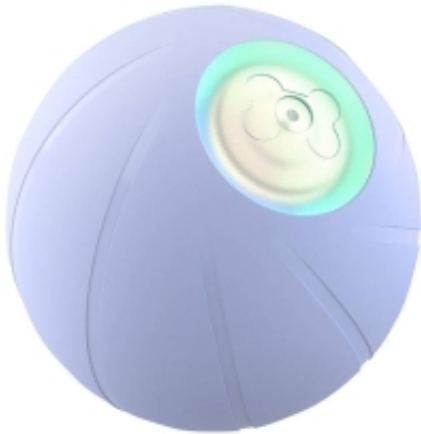

Link do produktu: <https://media-okazje.pl/interaktywna-pilka-dla-zwierzat-cheerble-ball-pe-fiolet-p-5899.html>

Interaktywna piłka dla zwierząt Cheerble Ball PE (Fiolet)

Cena	139,00 zł
Numer katalogowy	270506335
Kod producenta	038839
Kod EAN	6971883200082

Opis produktu

Interaktywna piłka dla zwierząt Cheerble Ball PE (Fiolet)

Interaktywna piłka Cheerble będzie doskonałym towarzyszem pupila pod Twoją nieobecność! Zabawka włącza się automatycznie – wystarczy jedno dotknięcie. Oferuje 3 tryby pracy, więc z powodzeniem dopasujesz jej działanie do Twojego zwierzęcia. Co więcej, posiada inteligentny czujnik unikania przeszkód oraz jest odporna na wodę na poziomie IP65. Wykonana została z trwałego i odpornego na zużycie materiału, który jest bezpieczna dla zwierząt.

Starannie przemyślana konstrukcja

Piłka marki Cheerble została wyposażona w innowacyjny system automatycznego unikania przeszkód, dzięki czemu nie musisz obawiać się, że przypadkowo utknie pod meblami. Jest również odporna na wodę na poziomie IP65, więc możesz bez przeszkód zabrać ją nad wodę podczas spaceru z psem czy umyć pod bieżącą wodą w razie konieczności.

W zestawie

-
- interaktywna piłka
 - kabel ładowania
 - instrukcja obsługi

Producent	Cheerble
Model	Wicked Ball PE
Kolor	Fioletowy
Przeznaczenie	Psy
Materiał	Kauczuk naturalny + TPU + PC
Wymiar	ø 78 mm
Waga	238 g
Akumulator	300 mAh
Czas ładowania	około 1 h
Czas użytkowania	4 h