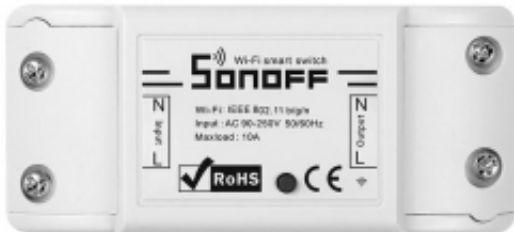

Link do produktu: <https://media-okazje.pl/inteligentny-przelacznik-wifi-sonoff-basic-r2-new-p-3063.html>

Inteligentny przełącznik WiFi Sonoff Basic R2 (NEW)

Cena	29,99 zł
Numer katalogowy	270502843
Kod producenta	022609
Kod EAN	6920075775693

Opis produktu

Inteligentny przekaźnik

Poprawiona wersja popularnego przełącznika Basic (IM151116002)

Sonoff Basic to niedrogi inteligentny przełącznik WiFi, który umożliwia użytkownikom inteligentne sterowanie domem. Jest to zdalnie sterowany przełącznik zasilania, który można podłączyć do szerokiej gamy urządzeń. Przełącznik elektryczny Sonoff Basic przesyła dane do platformy w chmurze poprzez połączenie WiFi, które umożliwia użytkownikom zdalne sterowanie wszystkimi podłączonymi urządzeniami za pośrednictwem aplikacji mobilnej eWeLink.