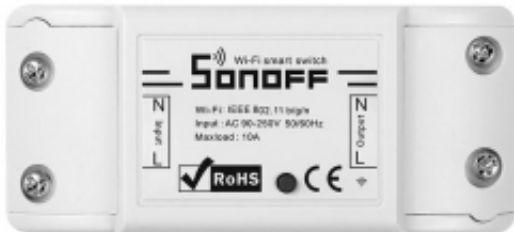

Link do produktu: <https://media-okazje.pl/inteligentny-przelacznik-wifi-sonoff-basic-r2-new-p-3063.html>

## Inteligentny przełącznik WiFi Sonoff Basic R2 (NEW)

Cena	<b>29,99 zł</b>
Numer katalogowy	<b>270502843</b>
Kod producenta	<b>022609</b>
Kod EAN	<b>6920075775693</b>

## Inteligentny przekaźnik

Poprawiona wersja popularnego przełącznika Basic (IM151116002)

Sonoff Basic to niedrogi inteligentny przełącznik WiFi, który umożliwia użytkownikom inteligentne sterowanie domem. Jest to zdalnie sterowany przełącznik zasilania, który można podłączyć do szerokiej gamy urządzeń. Przełącznik elektryczny Sonoff Basic przesyła dane do platformy w chmurze poprzez połączenie WiFi, które umożliwia użytkownikom zdalne sterowanie wszystkimi podłączonymi urządzeniami za pośrednictwem aplikacji mobilnej eWeLink.