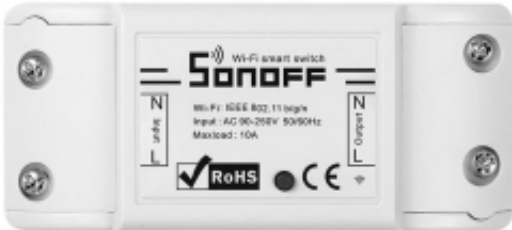

Link do produktu: <https://media-okazje.pl/inteligentny-przelacznik-wifi-sonoff-basic-r2-new-p-1175.html>

Inteligentny przełącznik WiFi Sonoff Basic R2 (NEW)

Cena	57,00 zł
Numer katalogowy	269464902
Kod producenta	022609
Kod EAN	6920075775693

Opis produktu

Inteligentny przekaźnik

Poprawiona wersja popularnego przełącznika Basic (IM151116002) Sonoff Basic to niedrogi inteligentny przełącznik WiFi, który umożliwia użytkownikom inteligentne sterowanie domem. Jest to zdalnie sterowany przełącznik zasilania, który można podłączyć do szerokiej gamy urządzeń. Przełącznik elektryczny Sonoff Basic przesyła dane do platformy w chmurze poprzez połączenie WiFi, które umożliwia użytkownikom zdalne sterowanie wszystkimi podłączonymi urządzeniami za pośrednictwem aplikacji mobilnej eWeLink.