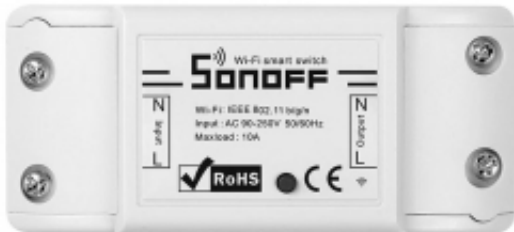

Link do produktu: <https://media-okazje.pl/inteligentny-przelacznik-wifi-sonoff-basic-r2-new-p-1175.html>

Inteligentny przełącznik WiFi Sonoff Basic R2 (NEW)

Cena	57,00 zł
Numer katalogowy	269464902
Kod producenta	022609
Kod EAN	6920075775693

Opis produktu

Inteligentny przekaźnik

Poprawiona wersja popularnego przełącznika Basic (IM151116002) Sonoff Basic to niedrogi inteligentny przełącznik WiFi, który umożliwia użytkownikom inteligentne sterowanie domem. Jest to zdalnie sterowany przełącznik zasilania, który można podłączyć do szerokiej gamy urządzeń. Przełącznik elektryczny Sonoff Basic przesyła dane do platformy w chmurze poprzez połączenie WiFi, które umożliwia użytkownikom zdalne sterowanie wszystkimi podłączonymi urządzeniami za pośrednictwem aplikacji mobilnej eWeLink.