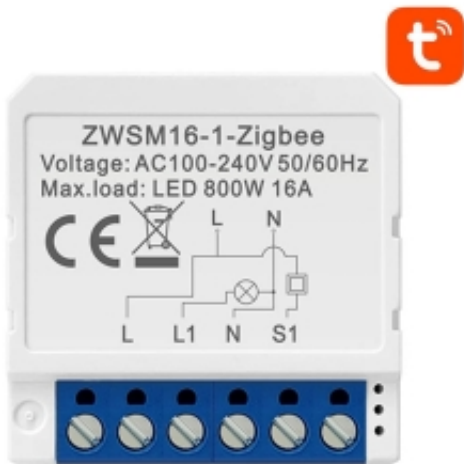

Link do produktu: <https://media-okazje.pl/inteligentny-przelacznik-dopuszkowy-zigbee-avatto-zwsm16-w1-tuya-p-7677.html>

Inteligentny przełącznik dopuszkowy ZigBee Avatto ZWSM16-W1 TUYA

Cena	39,90 zł
Numer katalogowy	270508237
Kod producenta	047972
Kod EAN	6976037360162

Opis produktu

Inteligentny przełącznik dopuszkowy ZigBee Avatto ZWSM16-W1 TUYA

Ułatw sobie sterowanie oświetleniem w swoim domu. Funkcjonalny 1-kanalowy przełącznik dopuszkowy Avatto pozwala kontrolować światło zdalnie – za pomocą aplikacji TUYA / Smart Life lub asystentów głosowych Google Assistant czy Amazon Alexa. Umożliwia też tworzenie harmonogramów pracy, timerów i automatyzacji. Urządzenie jest przy tym kompaktowe i bardzo proste w montażu. Obsługuje protokół komunikacji ZigBee 3.0 – do jego prawidłowego działania wymagana jest bramka ZigBee (w sprzedaży oddzielnie).

Wiele możliwości z aplikacją

Już nie musisz się martwić, jeśli przed wyjściem z domu zapomnisz zgasić światło – teraz możesz zrobić to za pomocą smartfona! Aplikacja TUYA / Smart Life umożliwia zdalne włączanie i wyłączanie oświetlenia. Pozwala też na łączenie przełączników w grupy i zarządzanie ich większą liczbą w tym samym czasie. Możesz także udostępnić swoje urządzenia pozostałym domownikom. Dzięki temu oni również będą mieli możliwość sterowania światłem na odległość! Dostępna jest również funkcja Interlock.

Bezproblemowy montaż

Dzięki kompaktowej konstrukcji model ZWSM16-W1 jest kompatybilny z różnymi rodzajami przełączników i pasuje do nawet 95% puszek instalacyjnych dostępnych na rynku. Możesz też przymocować go do lampy. Jego montaż nie sprawi Ci żadnego problemu ani nie zajmie zbyt wiele czasu. Co więcej, istnieje możliwość wykorzystania 2 przełączników do obsługi jednej lampy – takie rozwiązanie sprawdzi się na przykład w pobliżu schodów. Dzięki temu wygodnie zapalisz światło na parterze, a zgasisz je po wejściu na piętro!