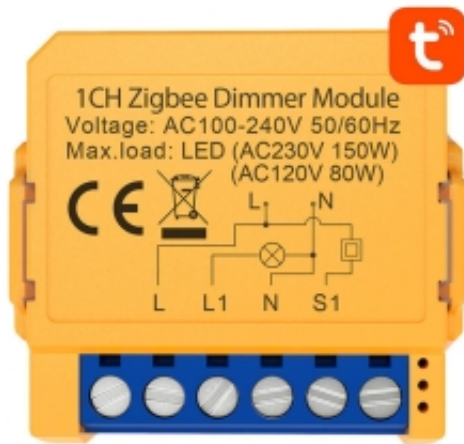

Link do produktu: <https://media-okazje.pl/inteligentny-przelacznik-dopuszkowy-zigbee-avatto-zdms16-2-tuya-p-13689.html>

Inteligentny przełącznik dopuszkowy ZigBee Avatto ZDMS16-2 TUYA

Cena	64,90 zł
Numer katalogowy	270517145
Kod producenta	060457
Kod EAN	6976037361275

Opis produktu

Inteligentny przełącznik dopuszkowy ZigBee Avatto ZDMS16-2 TUYA

Inteligentny przełącznik dopuszkowy Avatto to rozwiązanie, które przynosi nową jakość do Twojego domu, umożliwiając zdalną obsługę oświetlenia. Ten kompaktowy produkt został stworzony z myślą o wygodzie i efektywności, oferując szereg funkcji, które uczynią Twoje życie prostszym i bardziej komfortowym. Przełącznik obsługuje dwukierunkową kontrolę.

Mały rozmiar, duże możliwości

Mimo swojego niewielkiego rozmiaru (39 x 39 x 19.4 mm), przełącznik oferuje ogromne możliwości. Dzięki niemu możesz zdalnie kontrolować oświetlenie w swoim domu, bez względu na to, gdzie się znajdujesz. Jego instalacja jest prosta i nie wymaga specjalistycznych umiejętności. Połącz go za pomocą systemu ZigBee i ciesz się inteligentnym oświetleniem.

Alexa, wyłącz światło

Sterowanie może być jeszcze łatwiejsze. Przełącznik Avatto ZDMS16-2 TUYA jest kompatybilny z głosowymi asystentami, takimi jak Amazon Alexa i Google Home. To oznacza, że możesz sterować oświetleniem za pomocą poleceń głosowych. Nie musisz już wstawać z łóżka, by zgasić światło przed snem — inteligentny przełącznik zrobi to za Ciebie!