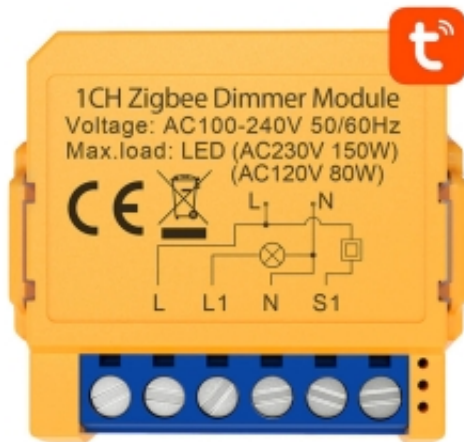

Link do produktu: <https://media-okazje.pl/inteligentny-przelacznik-dopuszkowy-zigbee-avatto-zdms16-2-tuya-p-13689.html>

Inteligentny przełącznik dopuszkowy ZigBee Avatto ZDMS16-2 TUYA

Cena	64,90 zł
Numer katalogowy	270517145
Kod producenta	060457
Kod EAN	6976037361275

Opis produktu

Inteligentny przełącznik dopuszkowy ZigBee Avatto ZDMS16-2 TUYA

Inteligentny przełącznik dopuszkowy Avatto to rozwiązanie, które przynosi nową jakość do Twojego domu, umożliwiając zdalną obsługę oświetlenia. Ten kompaktowy produkt został stworzony z myślą o wygodzie i efektywności, oferując szereg funkcji, które uczynią Twoje życie prostszym i bardziej komfortowym. Przełącznik obsługuje dwukierunkową kontrolę.

Mały rozmiar, duże możliwości

Mimo swojego niewielkiego rozmiaru (39 x 39 x 19.4 mm), przełącznik oferuje ogromne możliwości. Dzięki niemu możesz zdalnie kontrolować oświetlenie w swoim domu, bez względu na to, gdzie się znajdujesz. Jego instalacja jest prosta i nie wymaga specjalistycznych umiejętności. Połącz go za pomocą systemu ZigBee i ciesz się inteligentnym oświetleniem.