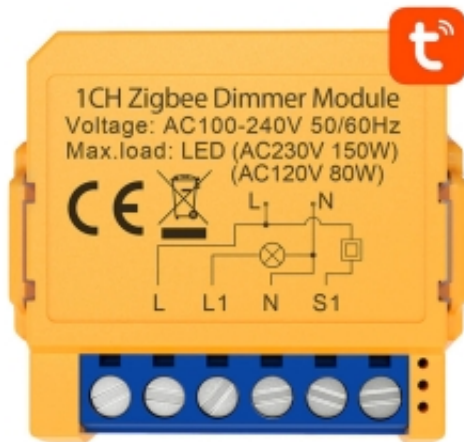

Link do produktu: <https://media-okazje.pl/inteligentny-przelacznik-dopuszkowy-zigbee-avatto-zdms16-1-tuya-p-13691.html>

## Inteligentny przełącznik dopuszkowy ZigBee Avatto ZDMS16-1 TUYA

Cena	<b>59,90 zł</b>
Numer katalogowy	<b>270517149</b>
Kod producenta	<b>060458</b>
Kod EAN	<b>6976037361268</b>

#### Inteligentny przełącznik dopuszkowy ZigBee Avatto ZDMS16-1 TUYA

Inteligentny przełącznik dopuszkowy Avatto to rozwiązanie, które przynosi nową jakość do Twojego domu, umożliwiając zdalną obsługę oświetlenia. Ten kompaktowy produkt został stworzony z myślą o wygodzie i efektywności, oferując szereg funkcji, które uczynią Twoje życie prostszym i bardziej komfortowym.

#### Mały rozmiar, duże możliwości

Mimo swojego niewielkiego rozmiaru (39 x 39 x 19.4 mm), przełącznik oferuje ogromne możliwości. Dzięki niemu możesz zdalnie kontrolować oświetlenie w swoim domu, bez względu na to, gdzie się znajdujesz. Jego instalacja jest prosta i nie wymaga specjalistycznych umiejętności. Połącz go za pomocą systemu ZigBee i ciesz się inteligentnym oświetleniem.