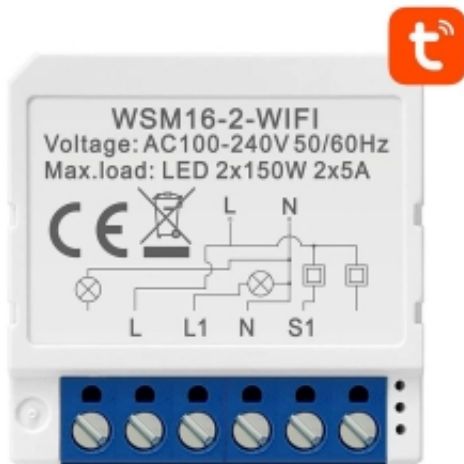

Link do produktu: <https://media-okazje.pl/inteligentny-przelacznik-dopuszkowy-wi-fi-avatto-wsm16-w2-tuya-p-7674.html>

Inteligentny przełącznik dopuszkowy Wi-Fi Avatto WSM16-W2 TUYA

Cena	39,90 zł
Numer katalogowy	270508233
Kod producenta	047962
Kod EAN	6976037360131

Opis produktu

Inteligentny przełącznik dopuszkowy Wi-Fi Avatto WSM16-W2 TUYA

Ułatw sobie sterowanie oświetleniem w swoim domu. Funkcjonalny 2-kanalowy przełącznik dopuszkowy Avatto pozwala kontrolować światło zdalnie – za pomocą aplikacji TUYA / Smart Life lub asystentów głosowych Google Assistant czy Amazon Alexa. Umożliwia też tworzenie harmonogramów pracy, timerów i automatyzacji. Urządzenie jest przy tym kompaktowe i bardzo proste w montażu. Obsługuje połączenie przez Wi-Fi i jest kompatybilne z różnymi rodzajami przełączników.