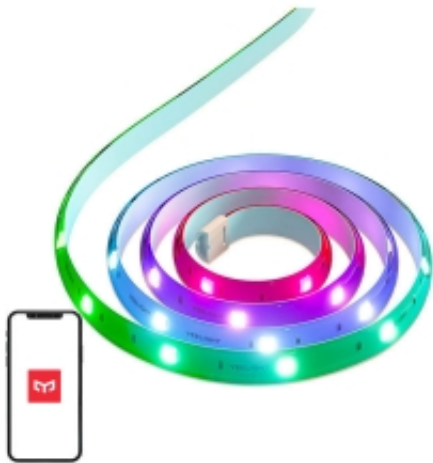

Link do produktu: <https://media-okazje.pl/inteligentna-tasma-led-yeelight-lightstrip-pro-2m-p-4536.html>

## Inteligentna taśma LED Yeelight Lightstrip Pro 2m

Cena	<b>199,00 zł</b>
Numer katalogowy	<b>270504833</b>
Kod producenta	<b>032346</b>
Kod EAN	<b>6924922212560</b>

### Inteligentna taśma LED Yeelight Lightstrip Pro

Zadbaj o niepowtarzalną atmosferę na każdą okazję. Yeelight Lightstrip Pro to adresowalna taśma LED, co oznacza, że każda dioda może świecić na inny kolor. Wygodnie steruj oświetleniem za pomocą aplikacji Yeelight i wybieraj spośród 16 milionów barw. Produkt jest kompatybilny z Razer Chroma, Overwolf, Apple HomeKit, Samsung SmartThings, Google Assistant i Amazon Alexa, możesz też kontrolować go za pomocą głosu. Istnieje również możliwość dostosowania długości taśmy do swoich potrzeb - wystarczy ją przyciąć lub połączyć ze specjalną przedłużką (w sprzedaży oddzielnie).

### Mnóstwo kolorów do wyboru

Spotkanie z przyjaciółmi? Impreza urodzinowa? A może romantyczna kolacja? Adresowalna taśma LED Yeelight Lightstrip Pro pomoże Ci wykreować niezapomniany klimat w każdej sytuacji. Urządzenie zostało wyposażone w zaawansowane układy scalone, dzięki czemu może świecić na wiele kolorów jednocześnie. Za pomocą aplikacji z łatwością dostosujesz oświetlenie do swoich oczekiwań. Wśród 16 milionów barw i około 100 konfigurowalnych efektów świetlnych z pewnością znajdziesz coś dla siebie! Uwaga: konfigurowalne efekty świetlne są już dostępne również w aplikacji Mi Home.