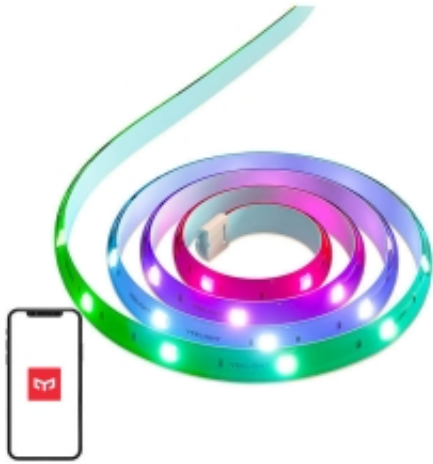

Link do produktu: <https://media-okazje.pl/inteligentna-tasma-led-yeelight-lightstrip-pro-2m-p-4536.html>

Inteligentna taśma LED Yeelight Lightstrip Pro 2m

Cena	199,00 zł
Numer katalogowy	270504833
Kod producenta	032346
Kod EAN	6924922212560

Opis produktu

Marka Yeelight jest częścią ekosystemu Xiaomi.

Inteligentna taśma LED Yeelight Lightstrip Pro

Zadbaj o niepowtarzalną atmosferę na każdą okazję. Yeelight Lightstrip Pro to adresowalna taśma LED, co oznacza, że każda dioda może świecić na inny kolor. Wygodnie steruj oświetleniem za pomocą aplikacji Yeelight i wybieraj spośród 16 milionów barw. Produkt jest kompatybilny z Razer Chroma, Overwolf, Apple HomeKit, Samsung SmartThings, Google Assistant i Amazon Alexa, możesz też kontrolować go za pomocą głosu. Istnieje również możliwość dostosowania długości taśmy do swoich potrzeb - wystarczy ją przyciąć lub połączyć ze specjalną przedłużką (w sprzedaży oddzielnie).

Mnóstwo kolorów do wyboru

Spotkanie z przyjaciółmi? Impreza urodzinowa? A może romantyczna kolacja? Adresowalna taśma LED Yeelight Lightstrip Pro pomoże Ci wykreować niezapomniany klimat w każdej sytuacji. Urządzenie zostało wyposażone w zaawansowane układy scalone, dzięki czemu może świecić na wiele kolorów jednocześnie. Za pomocą aplikacji z łatwością dostosujesz oświetlenie do swoich oczekiwań. Wśród 16 milionów barw i około 100 konfigurowalnych efektów świetlnych z pewnością znajdziesz coś dla siebie! Uwaga: konfigurowalne efekty świetlne są już dostępne również w aplikacji Mi Home.