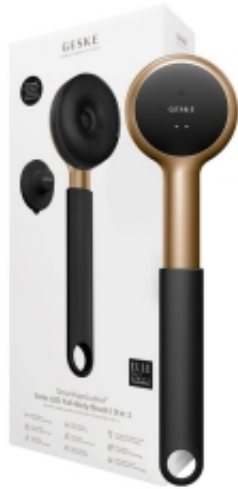

Link do produktu: <https://media-okazje.pl/geske-zluszczajaca-soniczna-szczotka-led-do-ciala-p-12204.html>

Geske złuszczająca soniczna szczotka LED do ciała

Cena	349,00 zł
Numer katalogowy	270514889
Kod producenta	062516
Kod EAN	4099702007130

Opis produktu

Geske złuszczająca soniczna szczotka LED do ciała

Przeobraż swoją kąpielową rutynę ze szczotką soniczną GESKE – urządzeniem, które łączy oczyszczanie, peeling i masaż w jednej, niezwyklej konstrukcji. Wyposażona w przeciwstarzeniowe światło LED i technologię SmartSonic, zadba o Twoją skórę, nadając jej niespotykany dotąd blask i gładkość. Wyróżniająca się teleskopowym uchwytem, zapewnia łatwy dostęp do każdej części ciała, pozwalając na kompleksową pielęgnację. Odkryj pełnię jej możliwości z aplikacją GESKE, wykorzystującą algorytmy AI, aby zapewnić Ci optymalne efekty.

Oczyszczanie i peeling dla niezliczonych korzyści

Wyposażona w ultra miękkie wypustki do oczyszczania i wydajną powierzchnię do peelingu, soniczna szczotka jest odpowiedzią na potrzeby każdego rodzaju skóry. Pożegnaj łuszczący się naskórek i zrogowacenia, i otwórz sobie drzwi do świata jedwabistej gładkiej cery. Masujące działanie urządzenia nie tylko pobudza krążenie, ale również nadaje skórze promienny wygląd, odświeżając ją po każdej kąpeli.

Nowoczesne technologie

Odkryj potęgę sonicznych pulsacji i Red Light Active Regeneration, które rewitalizują Twoją skórę, odwracając oznaki starzenia i usuwając martwy naskórek, wspierając odnowę komórkową. Elastyczne końcówki silikonowe delikatnie masują Twoje ciało, zapewniając jednocześnie intensywną pielęgnację i głębokie oczyszczenie. Z kolei regulowany uchwyt teleskopowy gwarantuje, że żaden obszar Twojego ciała nie zostanie pominięty.