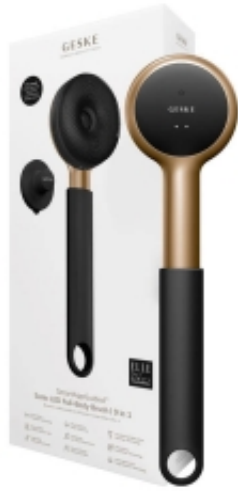

Link do produktu: <https://media-okazje.pl/geske-zluszczajaca-soniczna-szczotka-led-do-ciala-p-12204.html>

Geske złuszczająca soniczna szczotka LED do ciała

Cena	349,00 zł
Numer katalogowy	270514889
Kod producenta	062516
Kod EAN	4099702007130

Opis produktu

Geske złuszczająca soniczna szczotka LED do ciała

Przeobraż swoją kąpielową rutynę ze szczotką soniczną GESKE – urządzeniem, które łączy oczyszczanie, peeling i masaż w jednej, niezwyklej konstrukcji. Wyposażona w przeciwstarzeniowe światło LED i technologię SmartSonic, zadba o Twoją skórę, nadając jej niespotykany dotąd blask i gładkość. Wyróżniająca się teleskopowym uchwytem, zapewnia łatwy dostęp do każdej części ciała, pozwalając na kompleksową pielęgnację. Odkryj pełnię jej możliwości z aplikacją GESKE, wykorzystującą algorytmy AI, aby zapewnić Ci optymalne efekty.

Oczyszczanie i peeling dla niezliczonych korzyści

Wyposażona w ultra miękkie wypustki do oczyszczania i wydajną powierzchnię do peelingu, soniczna szczotka jest odpowiedzią na potrzeby każdego rodzaju skóry. Pożegnaj łuszczący się naskórek i zrogowacenia, i otwórz sobie drzwi do światła jedwabistej gładkiej cery. Masujące działanie urządzenia nie tylko pobudza krążenie, ale również nadaje skórze promienny wygląd, odświeżając ją po każdej kąpieli.

Nowoczesne technologie

Odkryj potęgę sonicznych pulsacji i Red Light Active Regeneration, które rewitalizują Twoją skórę, odwracając oznaki starzenia i usuwając martwy naskórek, wspierając odnowę komórkową. Elastyczne końcówki silikonowe delikatnie masują Twoje ciało, zapewniając jednocześnie intensywną pielęgnację i głębokie oczyszczenie. Z kolei regulowany uchwyt teleskopowy gwarantuje, że żaden obszar Twojego ciała nie zostanie pominięty.