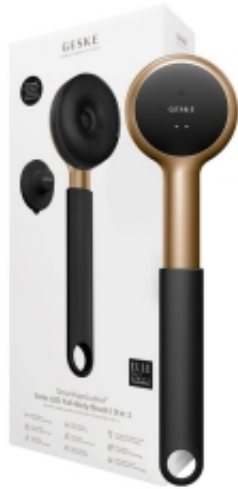

Link do produktu: <https://media-okazje.pl/geske-zluszczajaca-soniczna-szczotka-led-do-ciala-p-12204.html>

Geske złuszczająca soniczna szczotka LED do ciała

Cena	349,00 zł
Numer katalogowy	270514889
Kod producenta	062516
Kod EAN	4099702007130

Opis produktu

Geske złuszczająca soniczna szczotka LED do ciała

Przeobraź swoją kąpielową rutynę ze szczotką soniczną GESKE – urządzeniem, które łączy oczyszczanie, peeling i masaż w jednej, niezwyklej konstrukcji. Wyposażona w przeciwstarzeniowe światło LED i technologię SmartSonic, zadba o Twoją skórę, nadając jej niespotykany dotąd blask i gładkość. Wyróżniająca się teleskopowym uchwytem, zapewnia łatwy dostęp do każdej części ciała, pozwalając na kompleksową pielęgnację. Odkryj pełnię jej możliwości z aplikacją GESKE, wykorzystującą algorytmy AI, aby zapewnić Ci optymalne efekty.

Oczyszczanie i peeling dla niezliczonych korzyści

Wyposażona w ultra miękkie wypustki do oczyszczania i wydajną powierzchnię do peelingu, soniczna szczotka jest odpowiedzią na potrzeby każdego rodzaju skóry. Pożegnaj łuszczący się naskórek i zrogowacenia, i otwórz sobie drzwi do światła jedwabistej gładkiej cery. Masujące działanie urządzenia nie tylko pobudza krążenie, ale również nadaje skórze promienny wygląd, odświeżając ją po każdej kąpieli.

Nowoczesne technologie

Odkryj potęgę sonicznych pulsacji i Red Light Active Regeneration, które rewitalizują Twoją skórę, odwracając oznaki starzenia i usuwając martwy naskórek, wspierając odnowę komórkową. Elastyczne końcówki silikonowe delikatnie masują Twoje ciało, zapewniając jednocześnie intensywną pielęgnację i głębokie oczyszczenie. Z kolei regulowany uchwyt teleskopowy gwarantuje, że żaden obszar Twojego ciała nie zostanie pominięty.