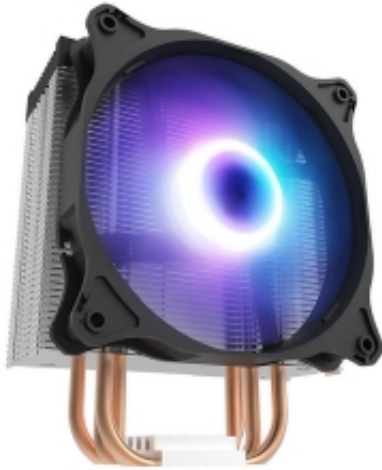

Link do produktu: <https://media-okazje.pl/chlodzenie-aktywne-do-procesora-darkflash-darkair-led-radiator-wentylator-120x120-czarny-p-8104.html>

## Chłodzenie aktywne do procesora Darkflash Darkair LED (radiator + wentylator 120x120) czarny

Cena	<b>99,90 zł</b>
Numer katalogowy	<b>270508685</b>
Kod producenta	<b>050511</b>
Kod EAN	<b>4710343791126</b>

#### Chłodzenie aktywne do procesora Darkflash Darkair LED (radiator + wentylator 120x120) czarny

Zapewnij swojemu procesorowi optymalne warunki do pracy. Aktywne chłodzenie Darkflash Darkair LED gwarantuje efektywne chłodzenie i odprowadzanie ciepła oraz optymalizuje ten proces w czasie rzeczywistym. Posiada też podświetlenie LED, nadając Twojej konfiguracji sprzętowej nowoczesny charakter.

#### Wydajność przede wszystkim

Konstrukcja urządzenia została przemyślana w taki sposób, by uzyskać jak najwyższą efektywność. Miedziana baza idealnie dopasowuje się do procesora, by osiągnąć wysokie przewodnictwo termiczne. Chłodzenie jest również wyposażone w 4 rurki cieplne, odpowiedzialne za równomierne, skuteczne odprowadzanie ciepła. Co więcej, funkcja PWM steruje prędkością obrotów wiatraków w czasie rzeczywistym - optymalizując ich pracę.