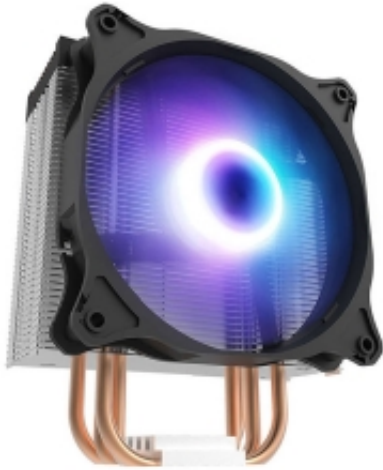

Link do produktu: <https://media-okazje.pl/chlodzenie-aktywne-do-procesora-darkflash-darkair-led-radiator-wentylator-120x120-czarny-p-8104.html>

## Chłodzenie aktywne do procesora Darkflash Darkair LED (radiator + wentylator 120x120) czarny

Cena	<b>99,90 zł</b>
Numer katalogowy	<b>270508685</b>
Kod producenta	<b>050511</b>
Kod EAN	<b>4710343791126</b>

#### Chłodzenie aktywne do procesora Darkflash Darkair LED (radiator + wentylator 120x120) czarny

Zapewnij swojemu procesorowi optymalne warunki do pracy. Aktywne chłodzenie Darkflash Darkair LED gwarantuje efektywne chłodzenie i odprowadzanie ciepła oraz optymalizuje ten proces w czasie rzeczywistym. Posiada też podświetlenie LED, nadając Twojej konfiguracji sprzętowej nowoczesny charakter.

#### Wydajność przede wszystkim

Konstrukcja urządzenia została przemyślana w taki sposób, by uzyskać jak najwyższą efektywność. Miedziana baza idealnie dopasowuje się do procesora, by osiągnąć wysokie przewodnictwo termiczne. Chłodzenie jest również wyposażone w 4 rurki cieplne, odpowiedzialne za równomierne, skuteczne odprowadzanie ciepła. Co więcej, funkcja PWM steruje prędkością obrotów wiatraków w czasie rzeczywistym - optymalizując ich pracę.