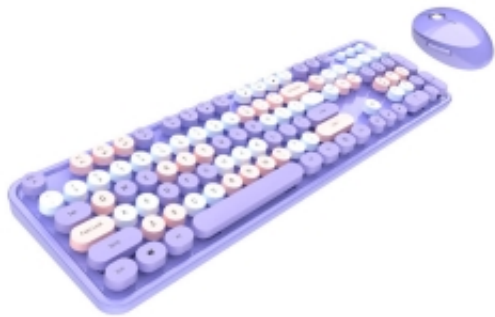

Link do produktu: <https://media-okazje.pl/bezprzewodowy-zestaw-klawiatura-myszka-mofii-fioletowy-p-13207.html>

#### Bezprzewodowy zestaw klawiatura + myszka MOFII (fioletowy)

Szukasz uniwersalnego zestawu klawiatury i myszy, który spełni swoje zadanie podczas codziennej pracy z komputerem? MOFII Sweet jest właśnie dla Ciebie! Bezprzewodowa konstrukcja urządzeń wspomaga komfort użytkowania, a nowoczesny design podkreśli walory wizualne Twojego biurka. Klawiatura oferuje standardowy układ 104 klawiszy, a mysz cechuje się 3-poziomowym zakresem DPI.

#### Mysz optyczna

Mysz MOFII Sweet wykorzystuje czuły sensor optyczny, dzięki któremu Twoje ruchy kursorem będą niezwykle precyzyjne. Urządzenie zapewnia 3 poziomy regulacji DPI – 800, 1200 lub 1600. Posiada 4 przyciski, których żywotność sięga nawet 3 milionów kliknięć.

#### W zestawie:

- 
- Klawiaturę
  - Mysz
  - Odbiornik USB
  - Instrukcję obsługi

Producent	MOFI
Model	Sweet
Typ klawiatury	Membranowa
Połączenie	Bezprzewodowe
Interfejs	2,4 G
Zasięg	6~10 m
Rozdzielczość myszy	800 / 1200 / 1600 DPI
Wymiary klawiatury	444.34 x 133 x 38.1 mm
Wymiary myszy	101.2 x 75 x 33.6 mm
Liczba klawiszy klawiatury	104
Liczba przycisków myszy	4
Żywotność klawiszy klawiatury	8 000 000 kliknięć
Żywotność przycisków myszy	3 000 000 kliknięć
Zasilanie klawiatury	1 x bateria AA (alkaliczna)
Zasilanie myszy	1 x bateria AA (alkaliczna)
Kompatybilność	Windows 2000 / XP / ME / VISTA / 7 / 8 / 10
Kolor	Fioletowy
Inne	12 klawiszy funkcyjnych (klawiatura), 3 tryby uśpienia, plug&play