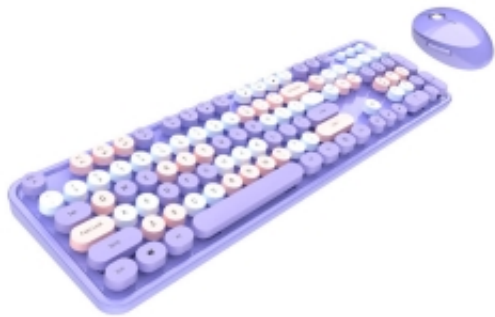

Opis produktu

Bezprzewodowy zestaw klawiatura + myszka MOFII (fioletowy)

Szukasz uniwersalnego zestawu klawiatury i myszy, który spełni swoje zadanie podczas codziennej pracy z komputerem? MOFII Sweet jest właśnie dla Ciebie! Bezprzewodowa konstrukcja urządzeń wspomaga komfort użytkowania, a nowoczesny design podkreśli walory wizualne Twojego biurka. Klawiatura oferuje standardowy układ 104 klawiszy, a mysz cechuje się 3-poziomowym zakresem DPI.

Mysz optyczna

Mysz MOFII Sweet wykorzystuje czuły sensor optyczny, dzięki któremu Twoje ruchy kursorem będą niezwykle precyzyjne. Urządzenie zapewnia 3 poziomy regulacji DPI – 800, 1200 lub 1600. Posiada 4 przyciski, których żywotność sięga nawet 3 milionów kliknięć.

Bezprzewodowa konstrukcja

Masz ograniczoną przestrzeń na biurku lub masz dosyć plączących się kabli? Oba urządzenia łączą się z komputerem bezprzewodowo – w paśmie 2.4G, za pomocą tylko jednego odbiornika USB. Gwarantuje to stabilne, stałe połączenie i szybki czas reakcji. Stawiając na zestaw MOFII Sweet, wybierasz połączenie funkcjonalności i wygody.

W zestawie:

-
- Klawiaturę
 - Mysz
 - Odbiornik USB
 - Instrukcję obsługi

Producent	MOFII
Model	Sweet
Typ klawiatury	Membranowa
Połączenie	Bezprzewodowe
Interfejs	2,4 G
Zasięg	6~10 m
Rozdzielczość myszy	800 / 1200 / 1600 DPI
Wymiary klawiatury	444.34 x 133 x 38.1 mm
Wymiary myszy	101.2 x 75 x 33.6 mm
Liczba klawiszy klawiatury	104
Liczba przycisków myszy	4
Żywotność klawiszy klawiatury	8 000 000 kliknięć
Żywotność przycisków myszy	3 000 000 kliknięć
Zasilanie klawiatury	1 x bateria AA (alkaliczna)
Zasilanie myszy	1 x bateria AA (alkaliczna)
Kompatybilność	Windows 2000 / XP / ME / VISTA / 7 / 8 / 10
Kolor	Fioletowy
Inne	12 klawiszy funkcyjnych (klawiatura), 3 tryby uśpienia, plug&play