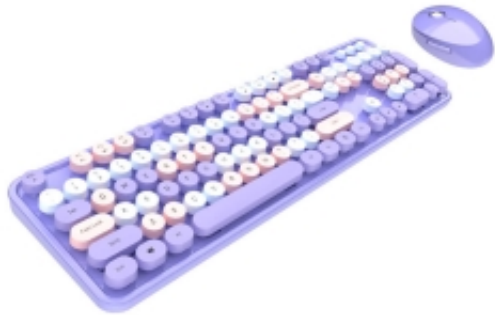

Link do produktu: <https://media-okazje.pl/bezprzewodowy-zestaw-klawiatura-myszka-mofii-fioletowy-p-13207.html>

Bezprzewodowy zestaw klawiatura + myszka MOFII (fioletowy)

Cena	105,00 zł
Numer katalogowy	270516144
Kod producenta	066935
Kod EAN	6950125749718

Opis produktu

Bezprzewodowy zestaw klawiatura + myszka MOFII (fioletowy)

Szukasz uniwersalnego zestawu klawiatury i myszy, który spełni swoje zadanie podczas codziennej pracy z komputerem? MOFII Sweet jest właśnie dla Ciebie! Bezprzewodowa konstrukcja urządzeń wspomaga komfort użytkownika, a nowoczesny design podkreśli walory wizualne Twojego biurka. Klawiatura oferuje standardowy układ 104 klawiszy, a mysz cechuje się 3-poziomowym zakresem DPI.

Funkcjonalna klawiatura

Klawiatura została wyposażona w układ 104 klawiszy (żywność do 8 milionów kliknięć), dzięki czemu wyróżnia się wysoką funkcjonalnością. Membranowe przełączniki zapewniają bezwysiłkową, przyjemną obsługę – wyróżniają się wymaganą siłą nacisku rzędu około 60 gf. Co więcej, urządzenie oferuje 13 klawiszy funkcyjnych, dzięki którym obejmiesz kontrolę nad multimediami, przeglądarką internetową czy mailem.

Mysz optyczna

Mysz MOFII Sweet wykorzystuje czuły sensor optyczny, dzięki któremu Twoje ruchy kursorem będą niezwykle precyzyjne. Urządzenie zapewnia 3 poziomy regulacji DPI – 800, 1200 lub 1600. Posiada 4 przyciski, których żywotność sięga nawet 3 milionów kliknięć.

Bezprzewodowa konstrukcja

Masz ograniczoną przestrzeń na biurku lub masz dosyć plączących się kabli? Oba urządzenia łączą się z komputerem bezprzewodowo – w paśmie 2.4G, za pomocą tylko jednego odbiornika USB. Gwarantuje to stabilne, stałe połączenie i szybki czas reakcji. Stawiając na zestaw MOFII Sweet, wybierasz połączenie funkcjonalności i wygody.

Nowoczesny design

Spraw, by Twoje stanowisko komputerowe zyskało nowoczesny, wyszukany styl. Okrągłe klawisze klawiatury prezentują się znakomicie, wspomagając również komfort użytkownika. Ergonomiczny design myszy stawia również na walory wizualne, idealnie wpasowując się w zestaw. Co więcej, oba urządzenia obsługują system Plug & Play, co oznacza, że nie potrzebują dodatkowego oprogramowania, by rozpocząć działanie.

W zestawie: